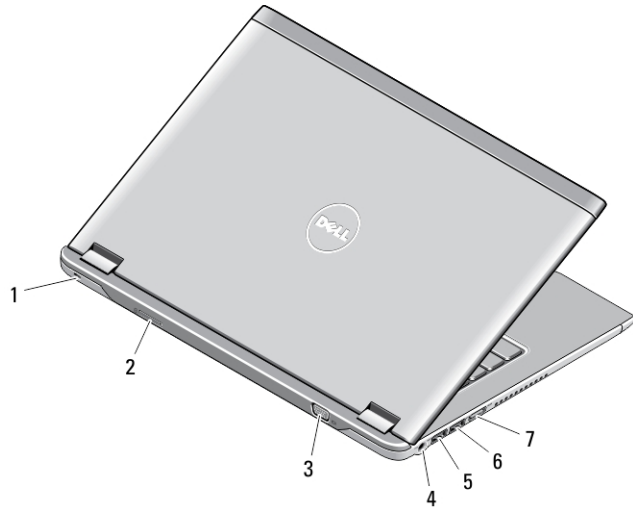

## מבט מלפנים ומאחור

איור 1. מבט מלפנים

- |                         |  |
|-------------------------|--|
| 12. קורא טביעות אצבעות  | 1. (מיקרופון 2)  |
| 13. (רמקולים 2)         | 2. מצלמה   |
| 14. משטח מגע            | 3. נורית מצב מצלמה   |
| 15. (לחצני משטח מגע 2)  | 4. צג  |
| 16. נורית מצב אלחוט     | 5. Windows Mobility Center (מרכז הניידות של Windows)           |
| 17. נורית מצב סוללה     | 6. Dell Support Center (מרכז התמיכה של Dell)                   |
| 18. נורית מצב כונן קשיח | 7. מנהל ההפעלה המהירה של (Dell Instant Launch Manager של Dell) |
| 19. נורית מחוון המתח    | 8. מחבר רשת  |
| 20. נורית מצב משטח מגע  | 9. 8 ב-1 Secure Digital (SD) קורא כרטיסי מדיה                  |
| 21. מקלדת               | 10. USB 3.0 מחבר   |
| 22. לחצן הפעלה          | 11. מחבר שמע   |

דגם חקיקה: P32G  
 סוג חקיקה: P32G001  
 01 - 2012

097W2CA00

איור 2. מבט מאחור

- 5. PowerShare עם USB 3.0 מחבר
- 6. USB 3.0 מחבר
- 7. HDMI מחבר

- 1. חריץ כבל אבטחה
- 2. חריץ כרטיס SIM
- 3. מחבר VGA
- 4. מחבר מתאם זרם חילופין