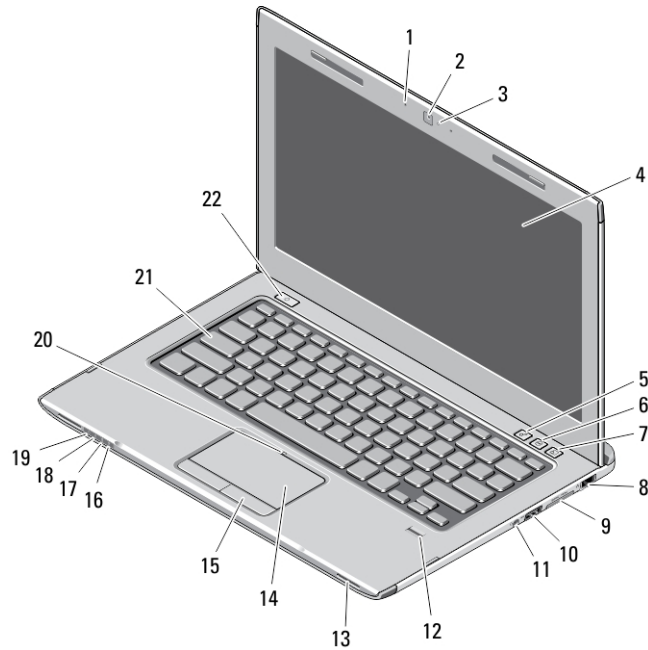

# Dell Vostro 3360

## מבט מלפנים ומאחור

איור 1. מבט מלפנים

- |                         |  |
|-------------------------|--|
| 12. קורא טביעות אצבעות  | 1. (מיקרופון 2)  |
| 13. (רמקולים 2)         | 2. מצלמה   |
| 14. משטח מגע            | 3. נורית מצב מצלמה   |
| 15. (לחצני משטח מגע 2)  | 4. צג  |
| 16. נורית מצב אלחוט     | 5. Windows Mobility Center (מרכז הניידות של Windows)           |
| 17. נורית מצב סוללה     | 6. Dell Support Center (מרכז התמיכה של Dell)                   |
| 18. נורית מצב כונן קשיח | 7. מנהל ההפעלה המהירה של (Dell Instant Launch Manager של Dell) |
| 19. נורית מחוון המתח    | 8. מחבר רשת  |
| 20. נורית מצב משטח מגע  | 9. 8 ב-1 Secure Digital (SD) קורא כרטיסי מדיה                  |
| 21. מקלדת               | 10. USB 3.0 מחבר   |
| 22. לחצן הפעלה          | 11. מחבר שמע   |