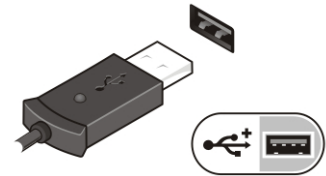

**התראה:** ⚠️ בעת ניתוק כבל מתאם זרם החילופין מהמחשב, אחוז במחבר ולא בכבל עצמו, ומשוך בחוזקה אך בעדינות כדי למנוע פגיעה בכבל. בעת ליפוף כבל מתאם זרם החילופין, הקפד להמשיך את זווית המחבר במתאם זרם החילופין כדי למנוע נזק לכבל.

**הערה:** 📌 התקנים מסוימים עשויים שלא להיות כלולים, אם לא הזמנת אותם.

1. חבר את מתאם זרם החילופין למחבר של מתאם זרם החילופין במחשב ולשקע החשמל.

איור 3. מתאם זרם חילופין

2. חבר את כבל הרשת (אופציונלי).

איור 4. מחבר רשת

3. חבר התקני USB, כגון עכבר או מקלדת (אופציונלי).

איור 5. מחבר USB

4. פתח את צג המחשב ולחץ על לחצן ההפעלה כדי להפעיל את המחשב.

איור 6. לחצן הפעלה

**הערה:**

מומלץ להפעיל ולכבות את המחשב פעם אחת לפחות, לפני התקנת כרטיסים או חיבור המחשב להתקן עגינה או להתקן חיצוני אחר, כגון מדפסת.